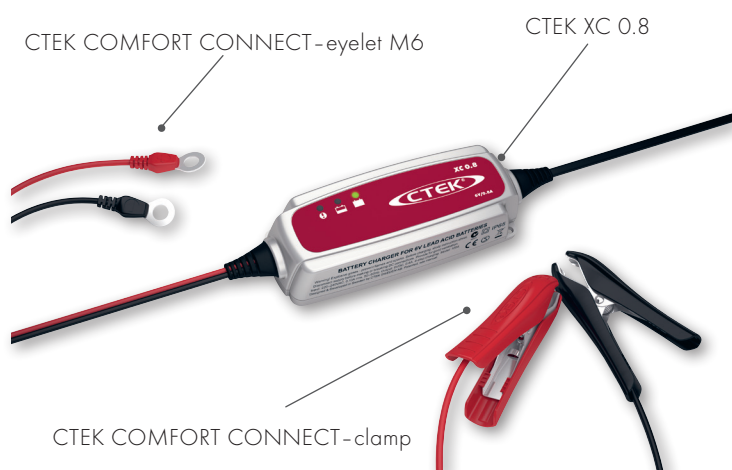

CTEK XC 0.8**0.8 A**

EINZIGARTIGE 6 V-LADUNG

CTEK XC 0.8

Das XC 0.8 ist das Ladegerät, das Ihrem Klassiker neues Leben einhaucht. Das XC 0.8 ist ein kompaktes, vollautomatisches 4-Stufen-Ladegerät, das 6 V-Batterien von 1.2 - 100 Ah lädt und wartet. Das XC 0.8 hat die Schutzart IP65 (geschützt gegen Staub und Spritzwasser) und liefert einen Ladestrom von 0.8 A. Es wurde zum Schutz von Fahrzeugelektroniksystemen gebaut, ist funkengeschützt, verpolungs- und kurzschlussicher. Geliefert wird es mit einer Garantie von 5 Jahren.

Vollautomatisch für optimales Laden

Für alle Blei-Säure-Batterien

VOLLSTÄNDIG GELADENE BATTERIE / WARTUNGSLADUNG

TECHNISCHE DATEN

LADESPANNUNG	7.2 V
LADESTROM	0.8 A
LADEGERÄT-TYP	4-stufiger, vollautomatischer Ladezyklus
BATTERIETYP	6 V-Blei-Säure-Batterien
BATTERIEKAPAZITÄT	1.2 - 100 Ah
ISOLIERUNG	IP65 (spritz- und staubgeschützt)

THE SMARTEST BATTERY CHARGERS IN THE WORLD

- Die vollautomatische Ladung und die 4-stufige Wartung maximiert die Lebensdauer und die Leistung der Batterie
- Verschiedene Zubehörteile vereinfachen die Verwendung des selben Ladegerätes für mehrere Batterien
- Wasserfest; auf diese Weise kann die Lösung zum Problem gebracht werden, sogar wenn es regnet oder schneit
- Die patentierte Entsulfatierungstechnik verlängert die Batteriebensdauer
- Funkenfrei, kurzschluss- und verpolungsgeschützt für problemlosen Einsatz
- Die automatische Erkennung altersschwacher Batterien vermeidet Überraschungen