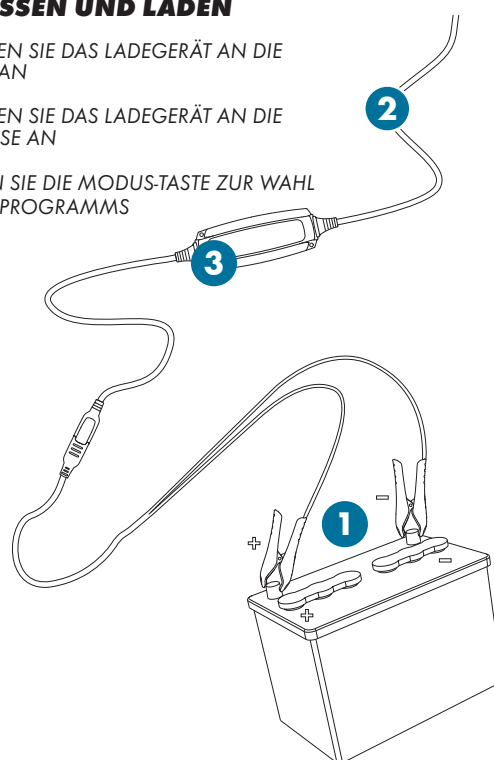

- DESULPHATION (ENTSULFATIERUNG)
BULK
ABSORPTION
- VOLLSTÄNDIG GELADEN**
PULSE (IMPULS), **WARTUNGSLADUNG**

ANSCHLIESSEN UND LADEN

- 1 SCHLIESSEN SIE DAS LADEGERÄT AN DIE BATTERIE AN
- 2 SCHLIESSEN SIE DAS LADEGERÄT AN DIE STECKDOSE AN
- 3 DRÜCKEN SIE DIE MODUS-TASTE ZUR WAHL DES LADEPROGRAMMS